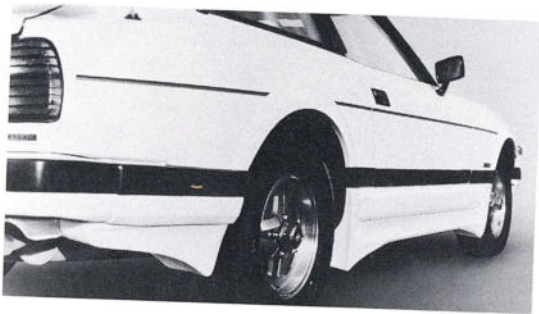

SCHWELLER-VERBREITERUNGEN

NISSAN 300 ZX: siehe separates
Prospektblatt

DATSUN 280 ZX: Best.-Nr. 06.28

Vierteiliger Anbausatz, bestehend
aus Schweller-Verbreiterungen und
Heckschürzen-Teilen.

Material: ABS, lackierbar
Mit TÜV-Gutachten