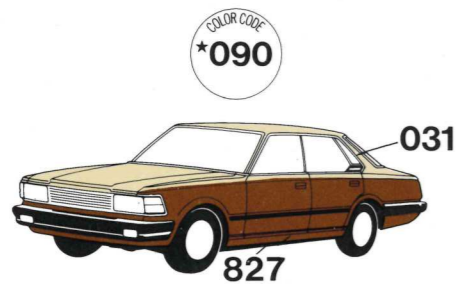

GOLOSERS

DATSUN

220C

240C

280C

www.jdmjunks.com

BODY COLOR

UPHOLSTERY COLOR

Model	Sedan STD	Sedan C-DX	4-door Hardtop	Station Wagon
Seat Material	Vinyl	Cloth(tricot)	Cloth(moquette)	Cloth(tricot)
Body Color	Upholstery Color			
011	C	C K	C	C
015	C	C K	C	C
021	C	C K	C	C
031	C	C K	C	C
*090(031/827)	—	—	C	—
124	B	B K	K	B
419	C	C K	C	C
431	C	C K	C	C
505	B C	C K	C K	B C
613	B C	C K	C K	C
663	B C	B C K	C K	B C
*787(663/720)	—	—	C K	—
805	B C	B C K	C K	B C
827	C	C	C	C
960	B C	C K	C K	C